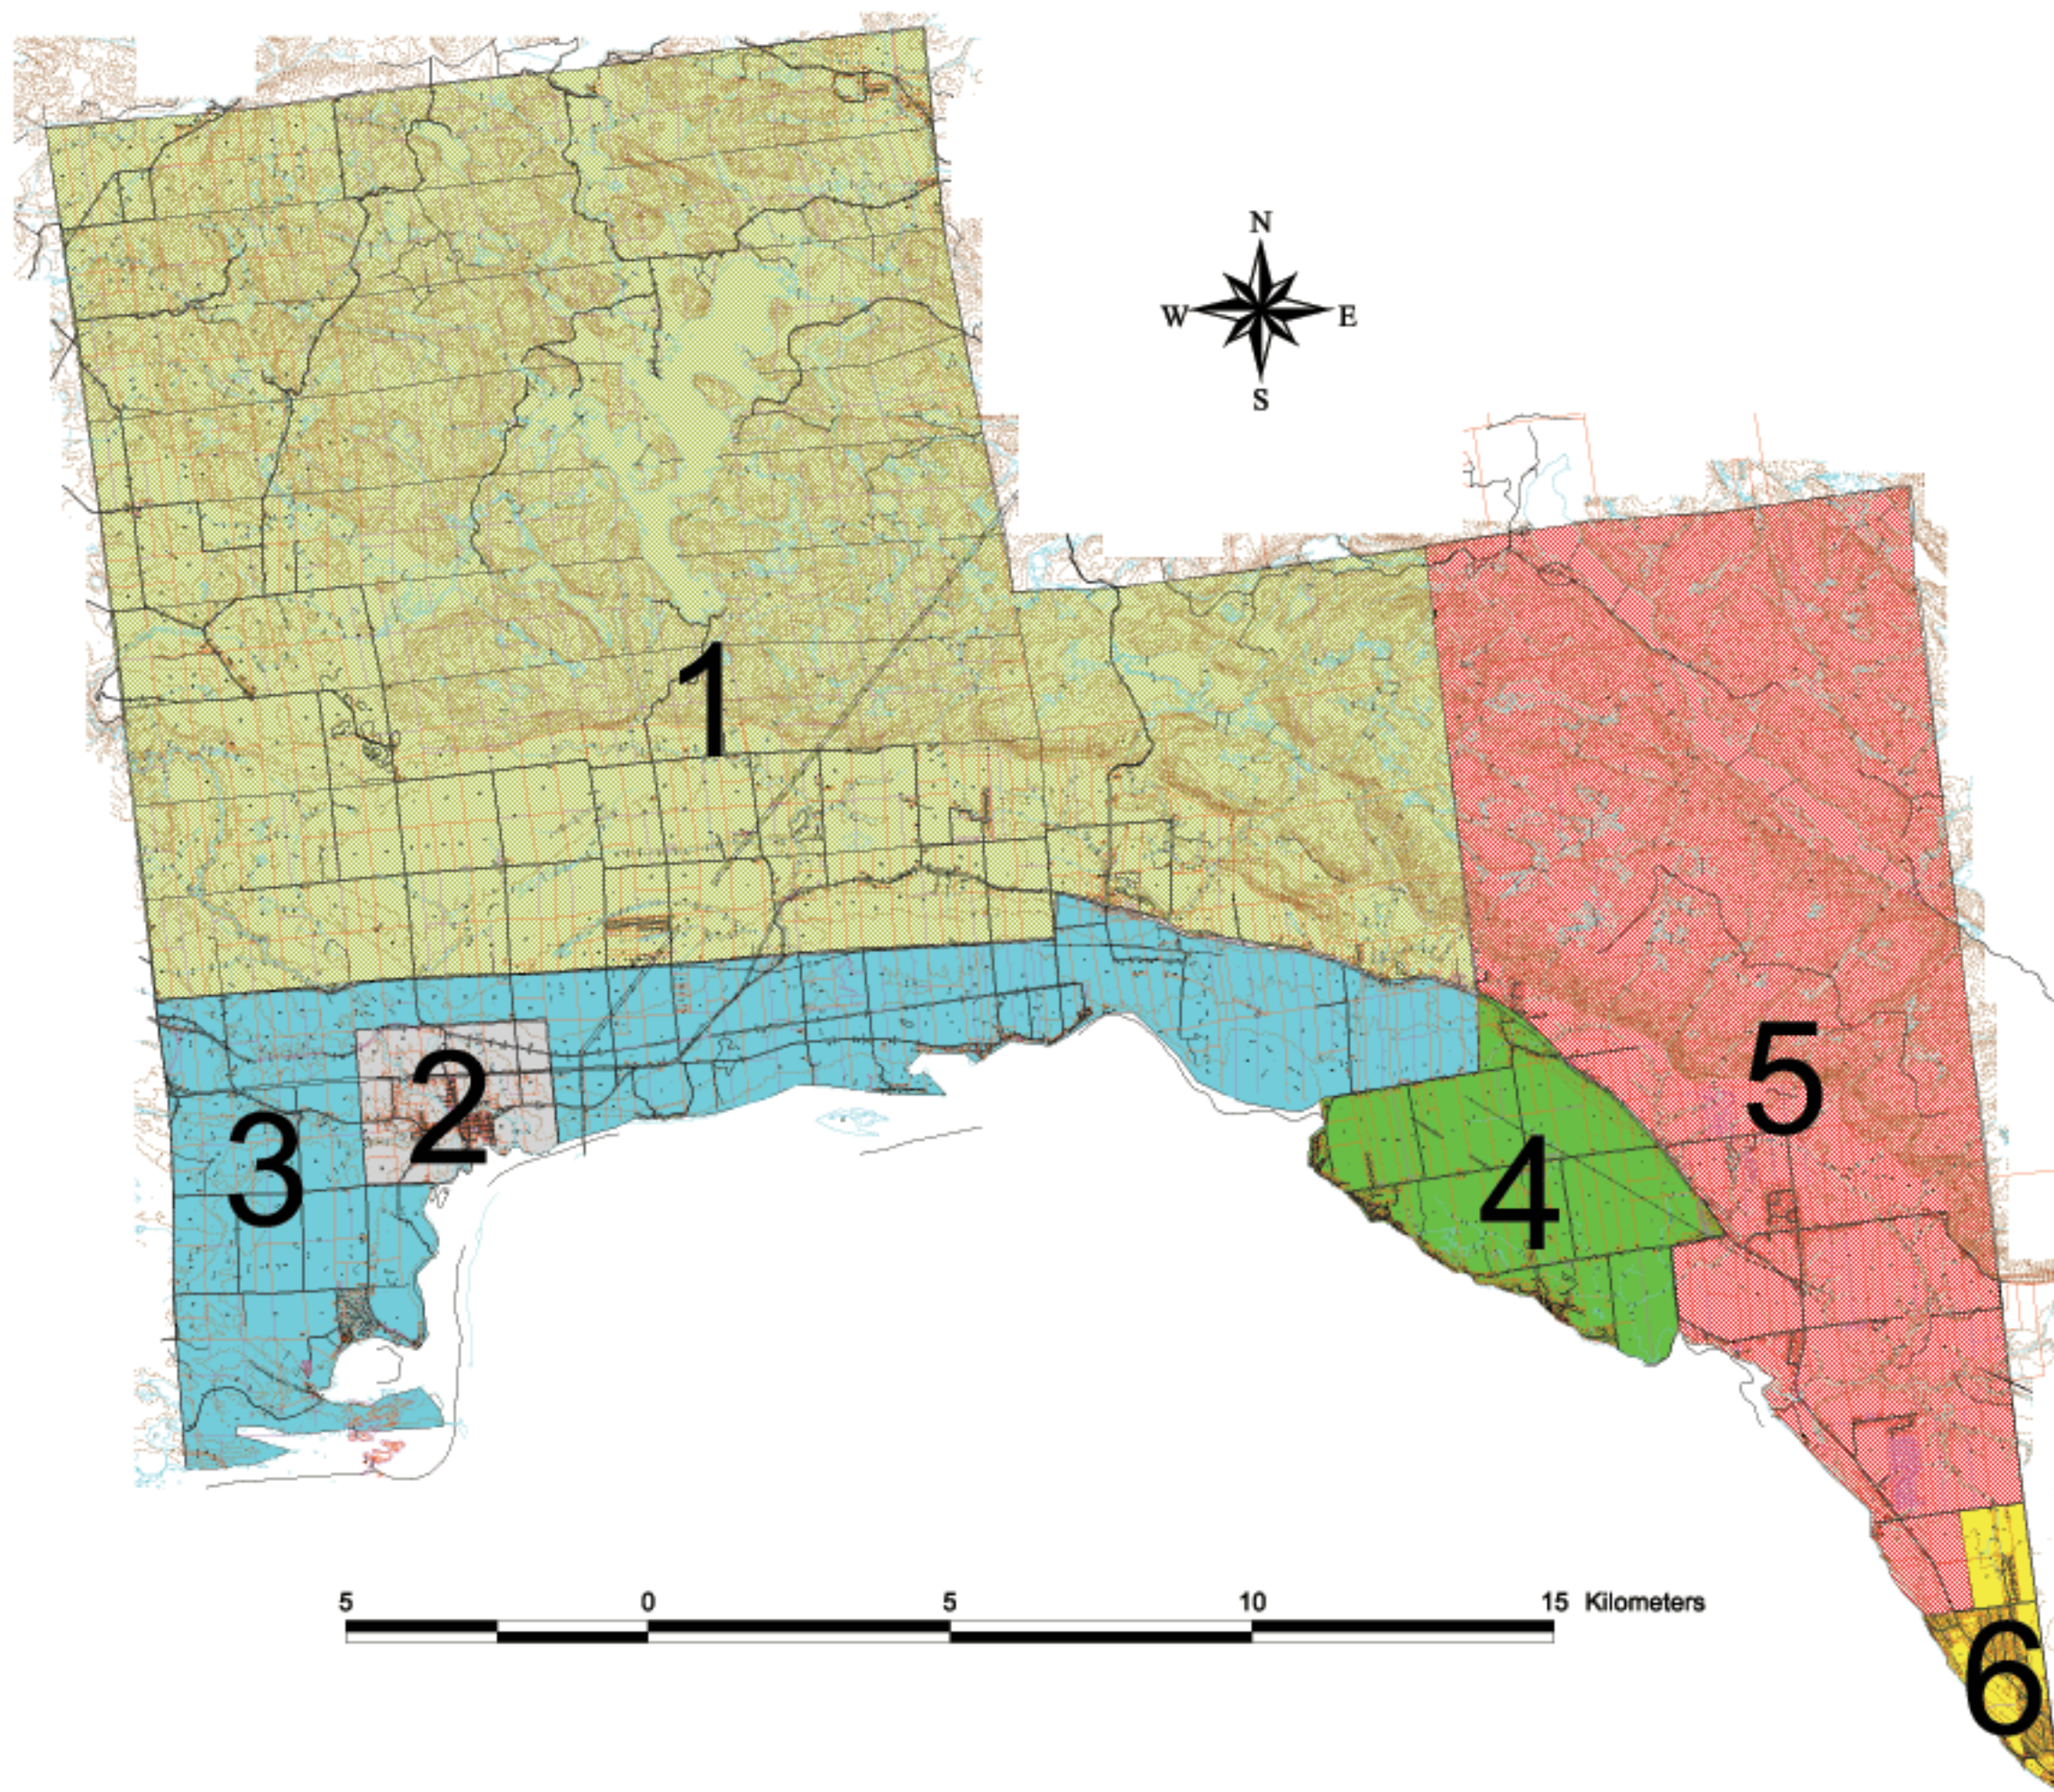

Découpage électoral Scénario D

LÉGENDE

- Quartier #1d.shp
- Quartier #2d.shp
- Quartier #3d.shp
- Quartier #4d.shp
- Quartier #5d.shp
- Quartier #6d.shp

Réalisé par
David Massé